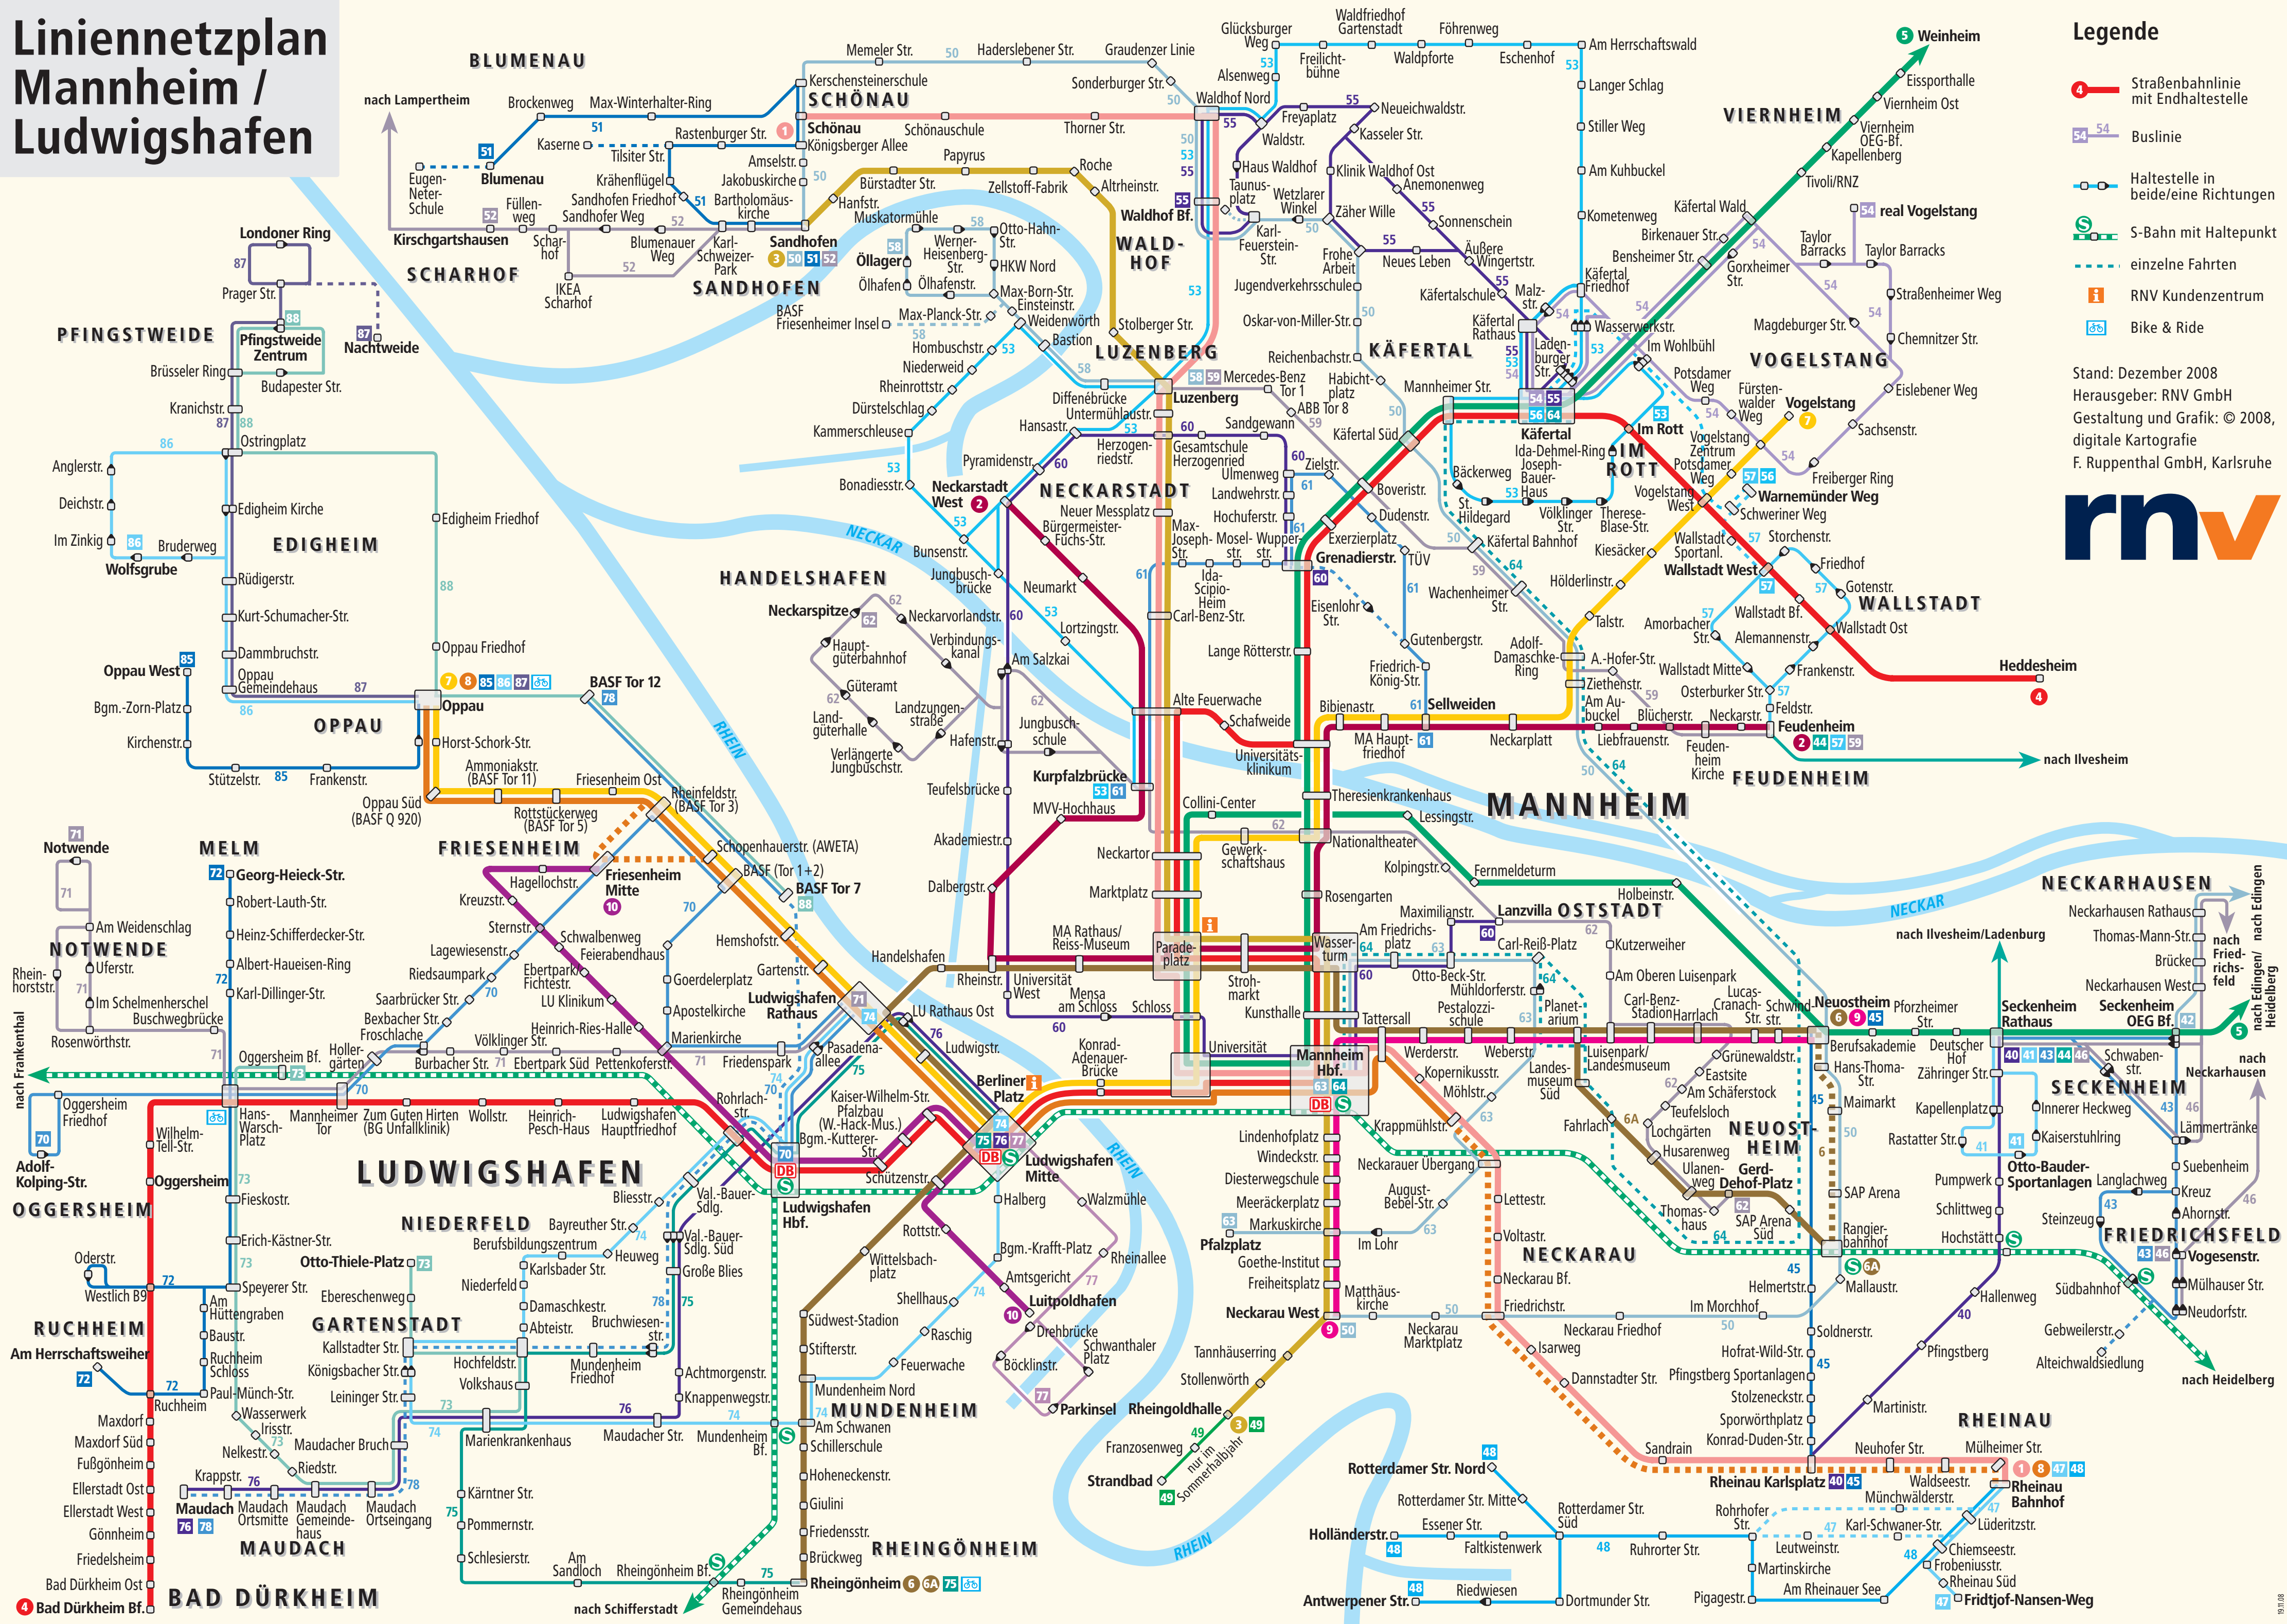

Linienetzplan Mannheim / Ludwigshafen

- ### Legende
- Straßenbahnlinie mit Endhaltestelle
 - Buslinie
 - Haltestelle in beide/eine Richtungen
 - S-Bahn mit Haltepunkt
 - einzelne Fahrten
 - RNV Kundenzentrum
 - Bike & Ride