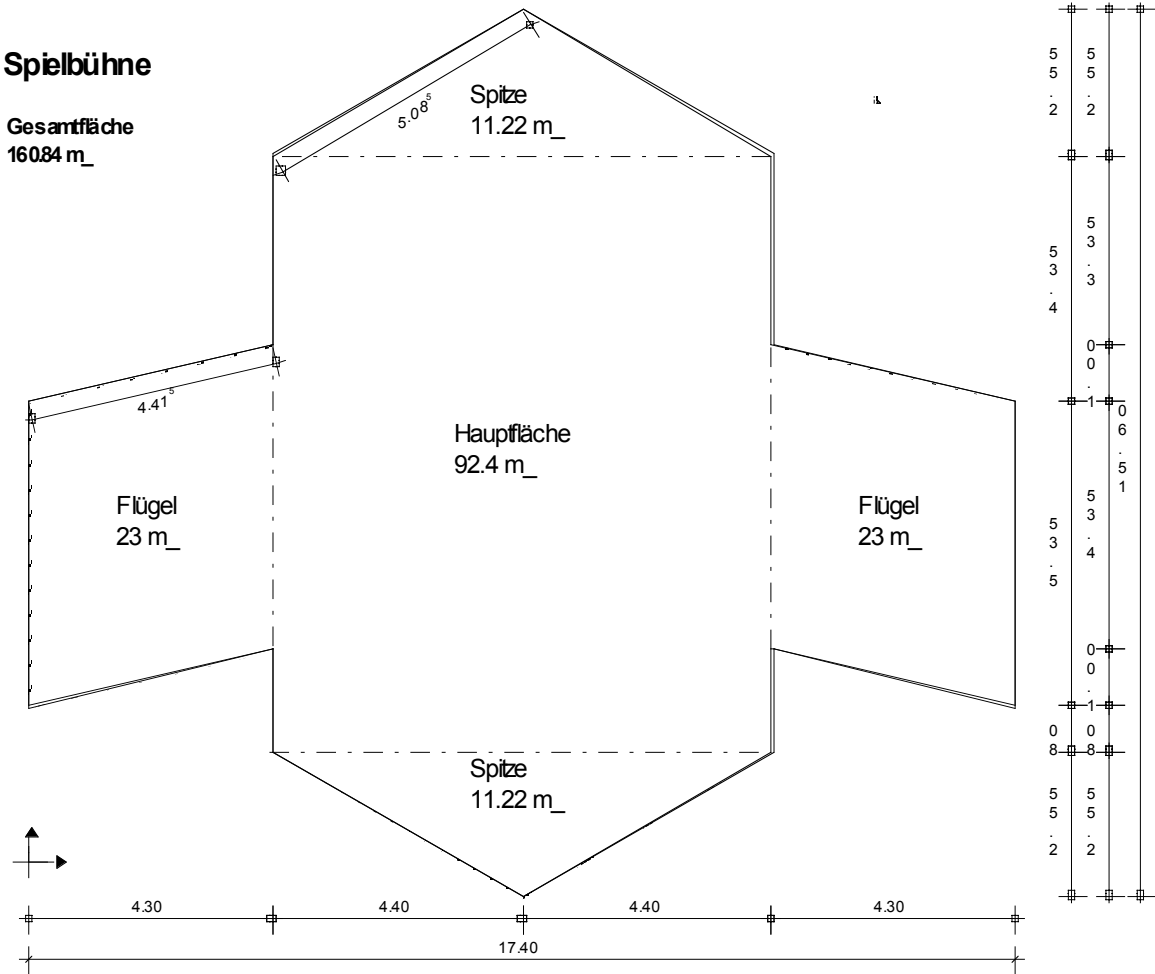

# Seebühne Luisenpark -- Maße der Spielbühne

## Spielbühne

Gesamtfläche  
160,84 m<sub>²</sub>

Bezeichnung	Grundfläche (qm)
Spitze	11,22
Hauptfläche	92,40
Flügel	23,00
Flügel	23,00
Spitze	11,22
<b>Summe</b>	<b>160,84</b>