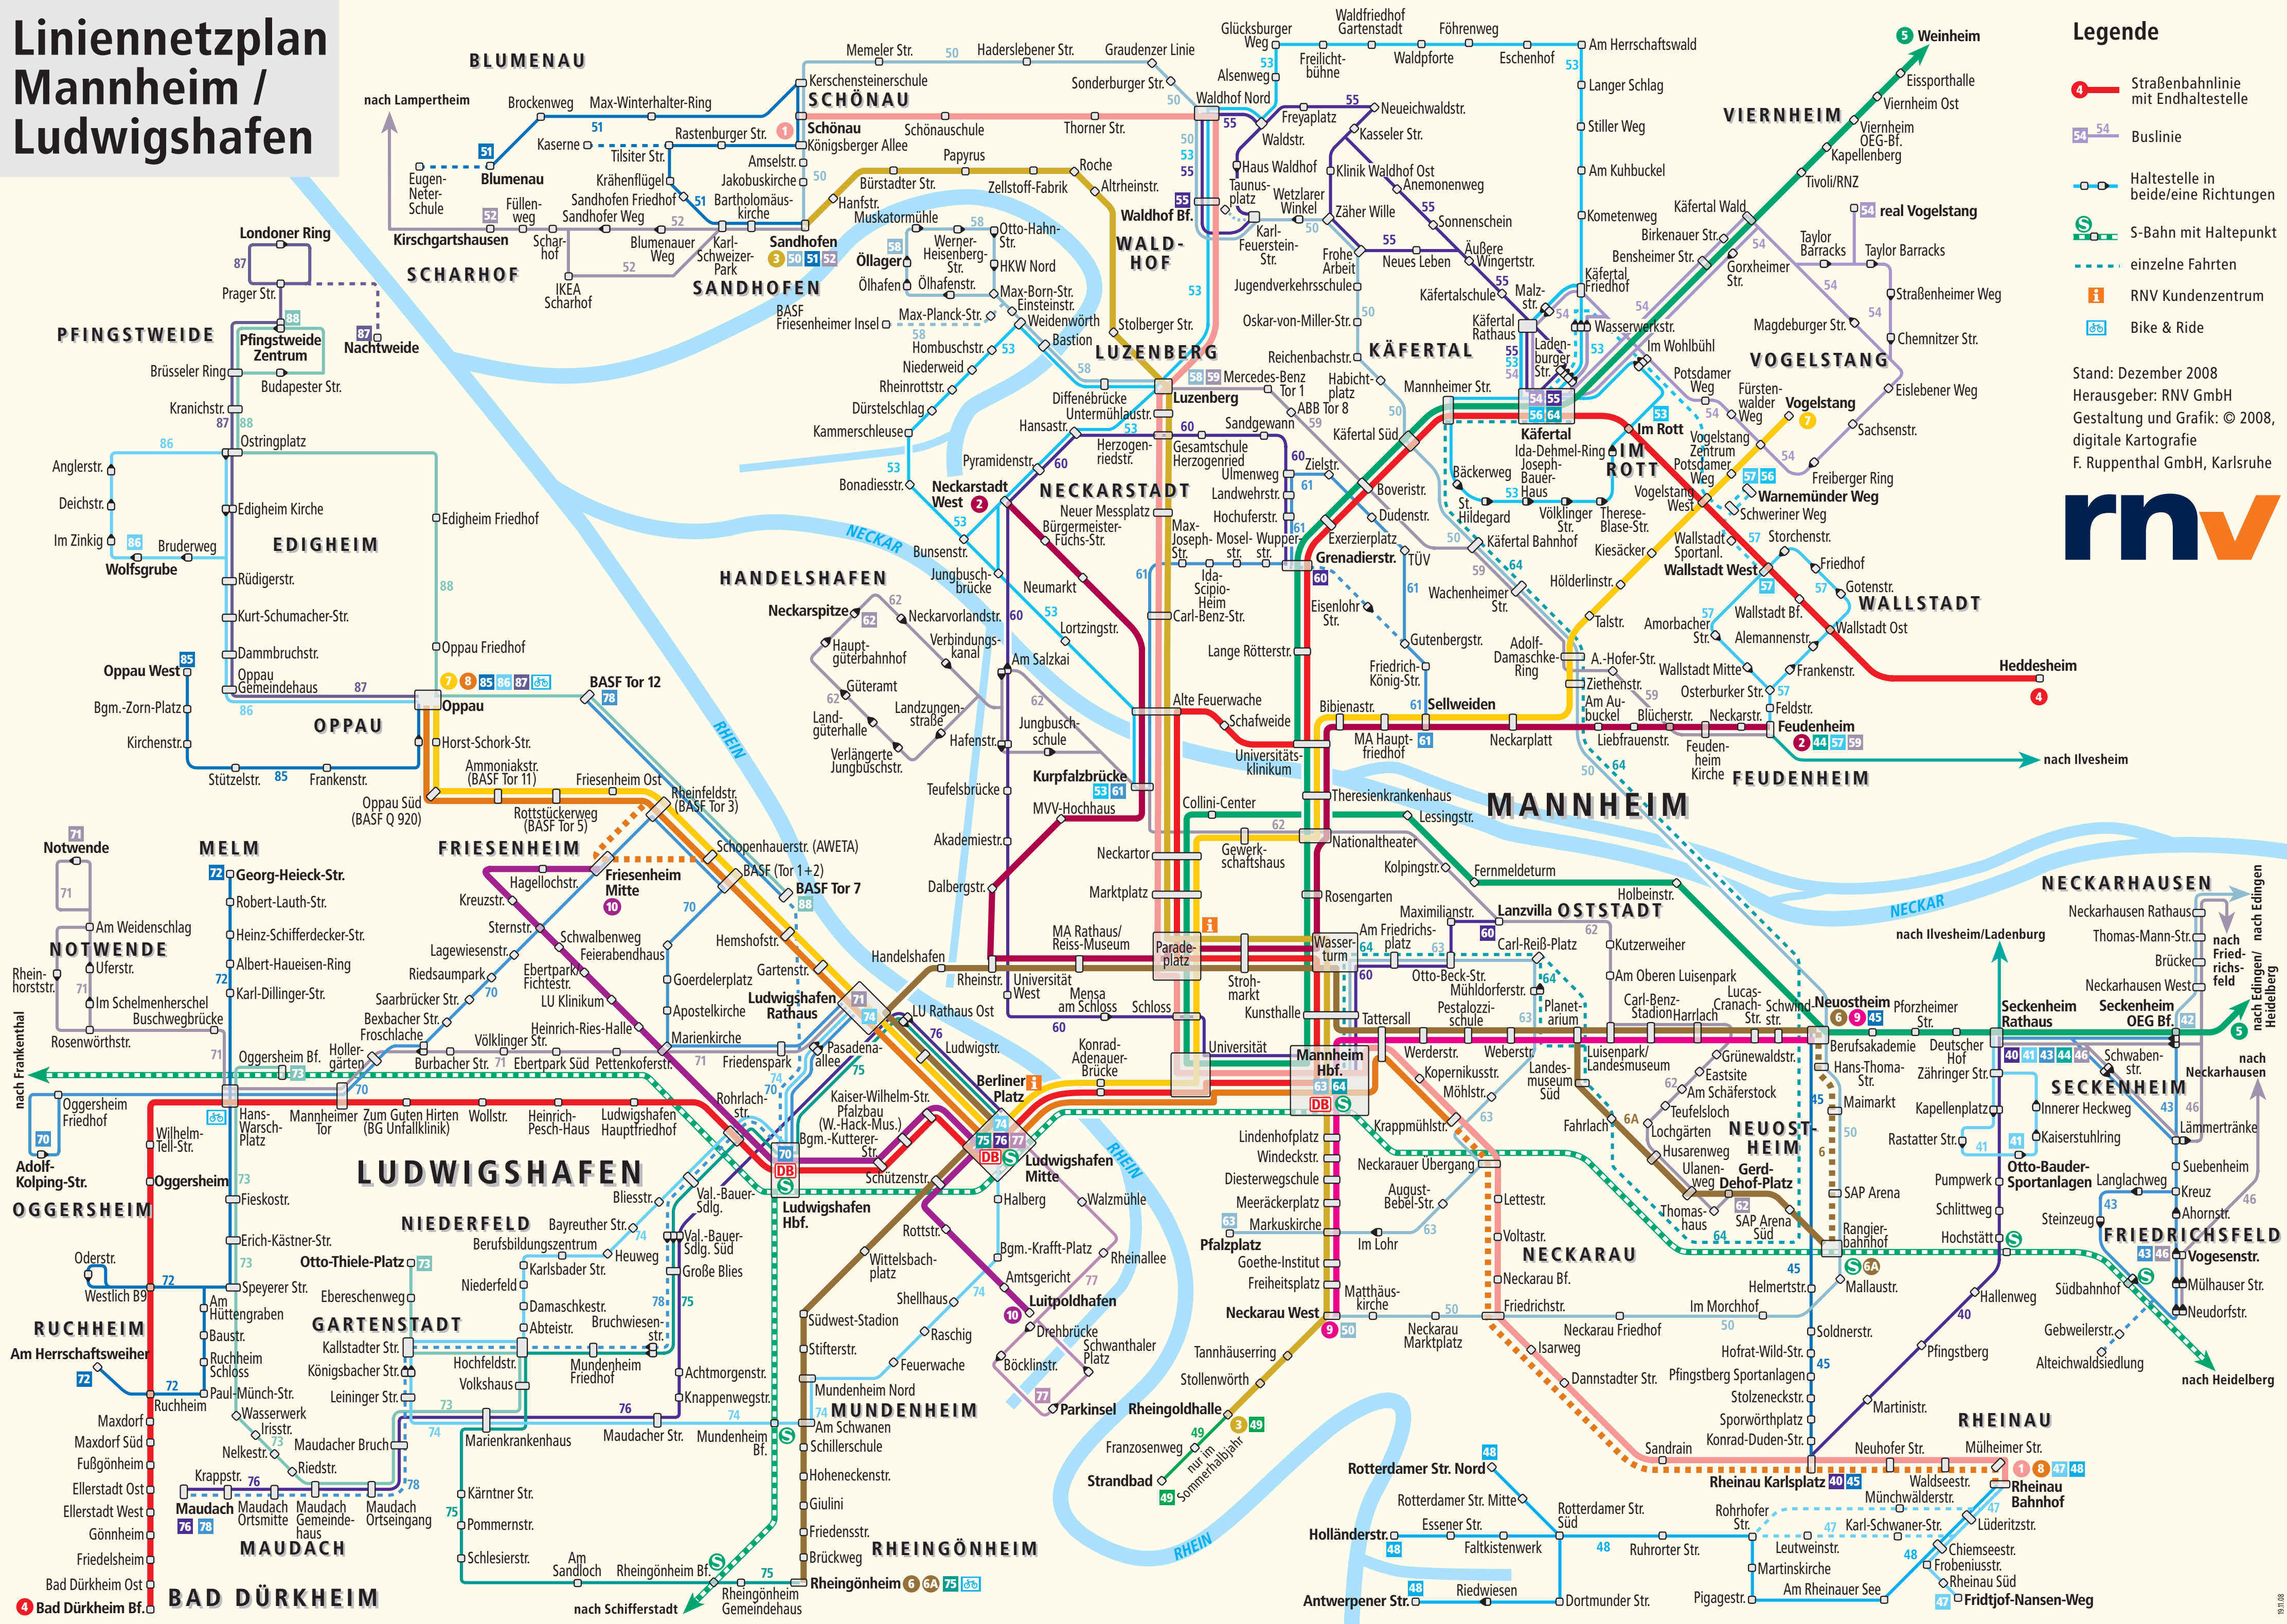

Linienetzplan Mannheim / Ludwigshafen

- ### Legende
- 4 Straßenbahnlinie mit Endhaltestelle
 - 54 Buslinie
 - Haltestelle in beide/eine Richtungen
 - S S-Bahn mit Haltepunkt
 - einzelne Fahrten
 - i RNV Kundenzentrum
 - b Bike & Ride